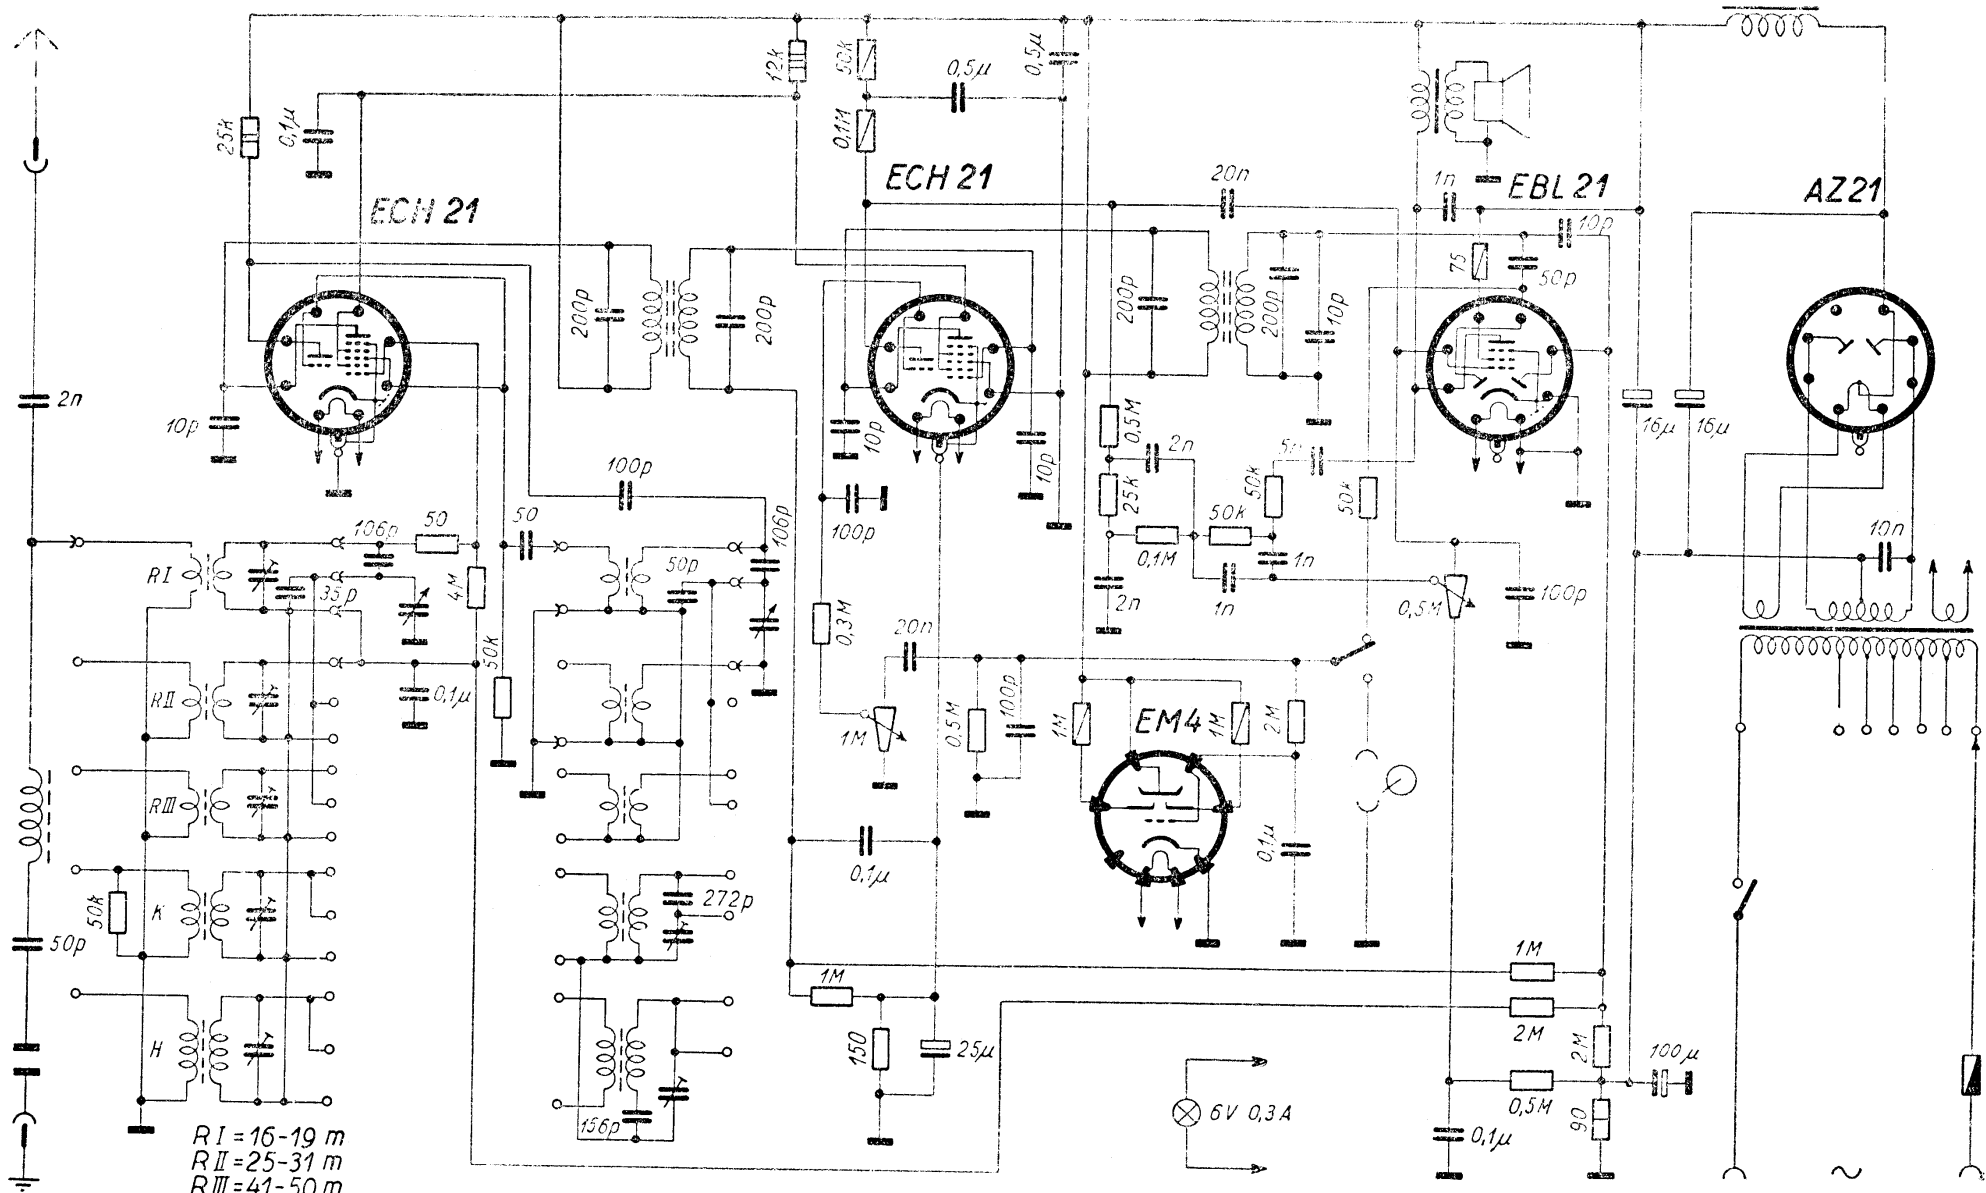

Orion 844, 844U és 944B

R I = 16-19 m
 R II = 25-31 m
 R III = 41-50 m
 K = 190-590 m
 H = 715-2000 m

Orion 844

Orion 844 G és 845 G